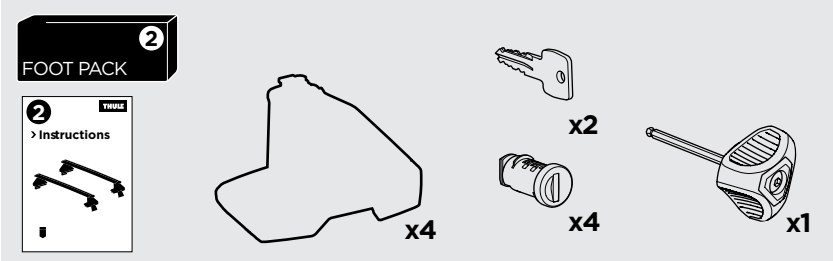

## Kit 5087

FORD Fiesta, 5-dr Hatchback, 08-17

FORD Fiesta, 5-dr Hatchback, \*11-

FORD Fiesta, 4-dr Sedan, \*11-

\*North America

ISO 11154-E

 THULE WingBar Evo  THULE WingBar Edge  THULE WingBar  THULE SquareBar	Evo X (scale)	Edge X (scale)
<b>FORD Fiesta, 5-dr Hatchback, 08-17</b>	36	G
<b>FORD Fiesta, 5-dr Hatchback, *11-</b>	36	G
<b>FORD Fiesta, 4-dr Sedan, *11-</b>	37	E

 THULE ProBar  THULE SlideBar	X (mm/inch)
<b>FORD Fiesta, 5-dr Hatchback, 08-17</b>	1011 mm / 39 3/4"
<b>FORD Fiesta, 5-dr Hatchback, *11-</b>	1011 mm / 39 3/4"
<b>FORD Fiesta, 4-dr Sedan, *11-</b>	1021 mm / 40 1/4"

	W (mm/inch)	Z (mm/inch)
<b>FORD Fiesta, 5-dr Hatchback, 08-17</b>	700 mm / 27 1/2"	200 mm / 7 7/8"
<b>FORD Fiesta, 5-dr Hatchback, *11-</b>	700 mm / 27 1/2"	200 mm / 7 7/8"
<b>FORD Fiesta, 4-dr Sedan, *11-</b>	650 mm / 25 5/8"	200 mm / 7 7/8"