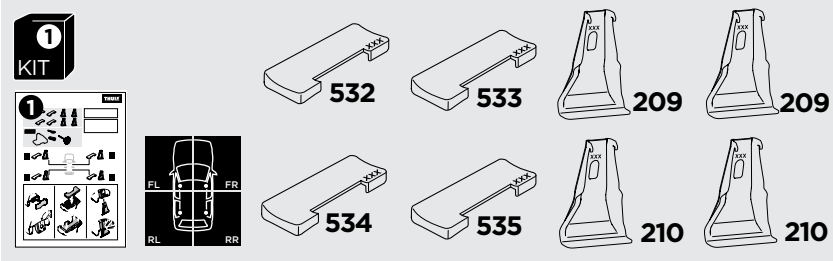

## Kit 5087

FORD Fiesta, 5-dr Hatchback, 08-17

FORD Fiesta, 5-dr Hatchback, \*11-

FORD Fiesta, 4-dr Sedan, \*11-

\*North America

ISO 11154-E

 THULE WingBar Evo  THULE WingBar Edge  THULE WingBar  THULE SquareBar	Evo X (scale)	Edge X (scale)
<b>FORD Fiesta, 5-dr Hatchback, 08-17</b>	36	G
<b>FORD Fiesta, 5-dr Hatchback, *11-</b>	36	G
<b>FORD Fiesta, 4-dr Sedan, *11-</b>	37	E

 THULE ProBar  THULE SlideBar	X (mm/inch)
<b>FORD Fiesta, 5-dr Hatchback, 08-17</b>	1011 mm / 39 3/4"
<b>FORD Fiesta, 5-dr Hatchback, *11-</b>	1011 mm / 39 3/4"
<b>FORD Fiesta, 4-dr Sedan, *11-</b>	1021 mm / 40 1/4"

	W (mm/inch)	Z (mm/inch)
<b>FORD Fiesta, 5-dr Hatchback, 08-17</b>	700 mm / 27 1/2"	200 mm / 7 7/8"
<b>FORD Fiesta, 5-dr Hatchback, *11-</b>	700 mm / 27 1/2"	200 mm / 7 7/8"
<b>FORD Fiesta, 4-dr Sedan, *11-</b>	650 mm / 25 5/8"	200 mm / 7 7/8"