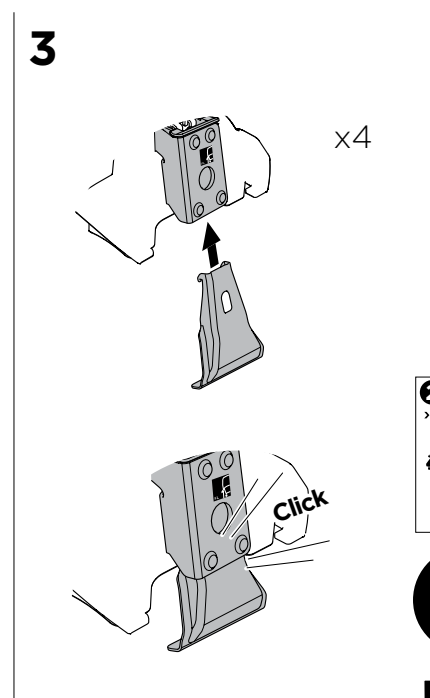

## Kit 5087

FORD Fiesta, 5-dr Hatchback, 08-17

FORD Fiesta, 5-dr Hatchback, \*11-

FORD Fiesta, 4-dr Sedan, \*11-

\*North America

ISO 11154-E

 THULE WingBar Evo  THULE WingBar Edge  THULE WingBar  THULE SquareBar	Evo X (scale)	Edge X (scale)
<b>FORD Fiesta, 5-dr Hatchback, 08-17</b>	36	G
<b>FORD Fiesta, 5-dr Hatchback, *11-</b>	36	G
<b>FORD Fiesta, 4-dr Sedan, *11-</b>	37	E