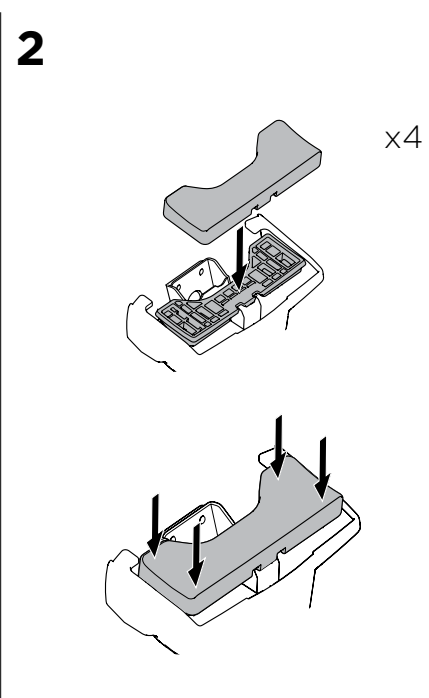

## Kit 5087

FORD Fiesta, 5-dr Hatchback, 08-17

FORD Fiesta, 5-dr Hatchback, \*11-

FORD Fiesta, 4-dr Sedan, \*11-

\*North America

ISO 11154-E

 THULE WingBar Evo  THULE WingBar Edge  THULE WingBar  THULE SquareBar	Evo X (scale)	Edge X (scale)
<b>FORD Fiesta, 5-dr Hatchback, 08-17</b>	36	G
<b>FORD Fiesta, 5-dr Hatchback, *11-</b>	36	G
<b>FORD Fiesta, 4-dr Sedan, *11-</b>	37	E

 THULE ProBar  THULE SlideBar	X (mm/inch)
<b>FORD Fiesta, 5-dr Hatchback, 08-17</b>	1011 mm / 39 3/4"
<b>FORD Fiesta, 5-dr Hatchback, *11-</b>	1011 mm / 39 3/4"
<b>FORD Fiesta, 4-dr Sedan, *11-</b>	1021 mm / 40 1/4"

	W (mm/inch)	Z (mm/inch)
<b>FORD Fiesta, 5-dr Hatchback, 08-17</b>	700 mm / 27 1/2"	200 mm / 7 7/8"
<b>FORD Fiesta, 5-dr Hatchback, *11-</b>	700 mm / 27 1/2"	200 mm / 7 7/8"
<b>FORD Fiesta, 4-dr Sedan, *11-</b>	650 mm / 25 5/8"	200 mm / 7 7/8"