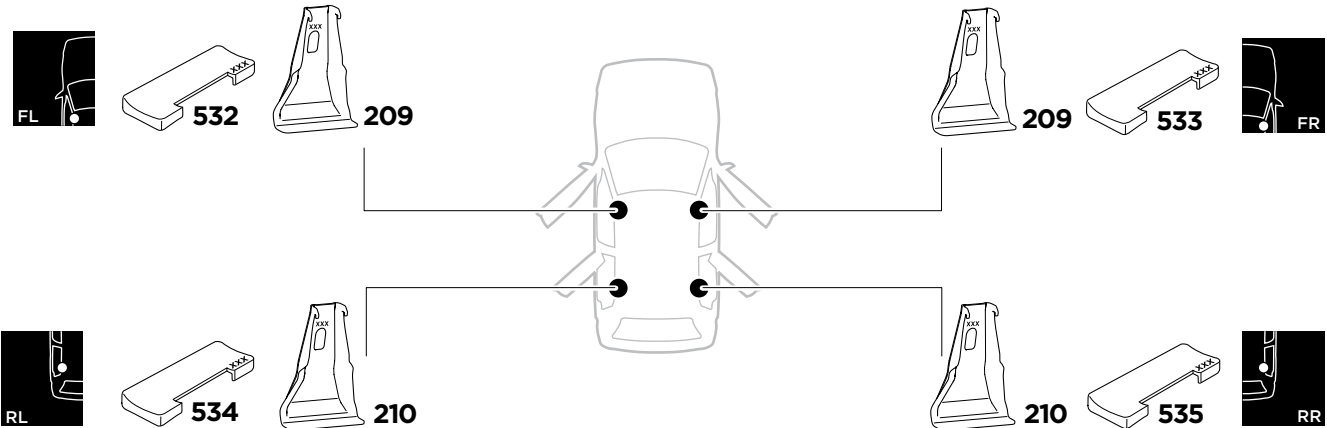

## Kit 5087

FORD Fiesta, 5-dr Hatchback, 08-17

FORD Fiesta, 5-dr Hatchback, \*11-

FORD Fiesta, 4-dr Sedan, \*11-

\*North America

ISO 11154-E

 THULE WingBar Evo  THULE WingBar Edge  THULE WingBar  THULE SquareBar	Evo X (scale)	Edge X (scale)
<b>FORD Fiesta, 5-dr Hatchback, 08-17</b>	36	G
<b>FORD Fiesta, 5-dr Hatchback, *11-</b>	36	G
<b>FORD Fiesta, 4-dr Sedan, *11-</b>	37	E

 THULE ProBar  THULE SlideBar	X (mm/inch)
<b>FORD Fiesta, 5-dr Hatchback, 08-17</b>	1011 mm / 39 3/4"
<b>FORD Fiesta, 5-dr Hatchback, *11-</b>	1011 mm / 39 3/4"
<b>FORD Fiesta, 4-dr Sedan, *11-</b>	1021 mm / 40 1/4"

	W (mm/inch)	Z (mm/inch)
<b>FORD Fiesta, 5-dr Hatchback, 08-17</b>	700 mm / 27 1/2"	200 mm / 7 7/8"
<b>FORD Fiesta, 5-dr Hatchback, *11-</b>	700 mm / 27 1/2"	200 mm / 7 7/8"
<b>FORD Fiesta, 4-dr Sedan, *11-</b>	650 mm / 25 5/8"	200 mm / 7 7/8"