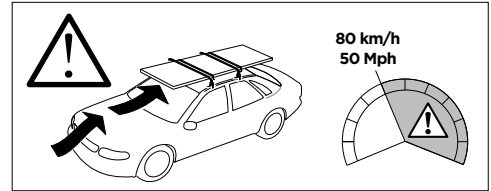

## Kit 5087

FORD Fiesta, 5-dr Hatchback, 08-17

FORD Fiesta, 5-dr Hatchback, \*11-

FORD Fiesta, 4-dr Sedan, \*11-

\*North America

ISO 11154-E

 THULE WingBar Evo  THULE WingBar Edge  THULE WingBar  THULE SquareBar	Evo X (scale)	Edge X (scale)
<b>FORD Fiesta, 5-dr Hatchback, 08-17</b>	36	G
<b>FORD Fiesta, 5-dr Hatchback, *11-</b>	36	G
<b>FORD Fiesta, 4-dr Sedan, *11-</b>	37	E