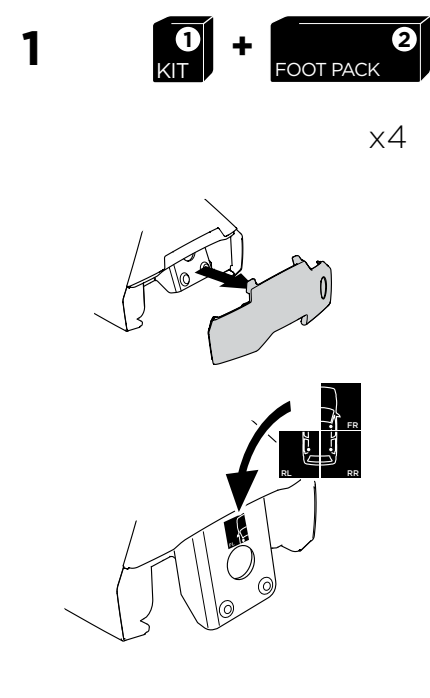

## Kit 5087

FORD Fiesta, 5-dr Hatchback, 08-17

FORD Fiesta, 5-dr Hatchback, \*11-

FORD Fiesta, 4-dr Sedan, \*11-

\*North America

ISO 11154-E

 THULE WingBar Evo  THULE WingBar Edge  THULE WingBar  THULE SquareBar	Evo X (scale)	Edge X (scale)
<b>FORD Fiesta, 5-dr Hatchback, 08-17</b>	36	G
<b>FORD Fiesta, 5-dr Hatchback, *11-</b>	36	G
<b>FORD Fiesta, 4-dr Sedan, *11-</b>	37	E