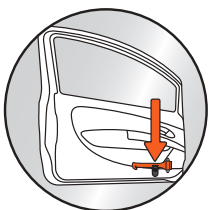

Bij gebruik van alleen de PRO-adapter zijn schroeven benodigd.

Klemsysteem voor autodeur
QUICK CLICK SYSTEM

Klemsysteem voor middenconsole
EASY FIX SYSTEM

Bevestiging met schroeven
PRO ADAPTER

QUICK CLICK SYSTEM AUTO DEUR

Met dit systeem is de veiligheidshamer eenvoudig te monteren aan de binnenzijde van een autodeur. Roteer de kleine click-adaptor voor optimale positionering. Het QUICK CLICK SYSTEM is ook te combineren met de Pro-adaptor. Schroeven zijn niet nodig om dit systeem in de auto te bevestigen.

EASY FIX SYSTEM MIDDENCONSOLE

Met dit systeem is de veiligheidshamer eenvoudig te monteren aan weerszijden van de middenconsole. Roteer de kleine click-adaptor voor optimale positionering. Het EASY FIX SYSTEM is ook te combineren met de PRO-adaptor. Schroeven zijn niet nodig om dit systeem in de auto te bevestigen.