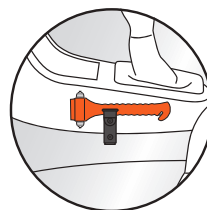

Bij gebruik van alleen de PRO-adapter zijn schroeven benodigd.

Klemsysteem voor autodeur
QUICK CLICK SYSTEM

Klemsysteem voor middenconsole
EASY FIX SYSTEM

Bevestiging met schroeven
PRO ADAPTER

QUICK CLICK SYSTEM AUTO DEUR

Met dit systeem is de veiligheidshamer eenvoudig te monteren aan de binnenzijde van een autodeur. Roteer de kleine click-adaptor voor optimale positionering. Het QUICK CLICK SYSTEM is ook te combineren met de Pro-adaptor. Schroeven zijn niet nodig om dit systeem in de auto te bevestigen.

EASY FIX SYSTEM MIDDENCONSOLE

Met dit systeem is de veiligheidshamer eenvoudig te monteren aan weerszijden van de middenconsole. Roteer de kleine click-adaptor voor optimale positionering. Het EASY FIX SYSTEM is ook te combineren met de PRO-adaptor. Schroeven zijn niet nodig om dit systeem in de auto te bevestigen.