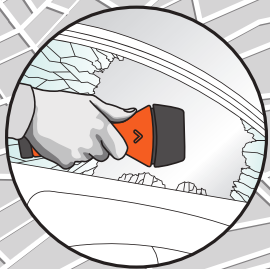

## SAFETY HAMMER EVOLUTION

Ontwikkeld naar de hoogst mogelijke technische standaarden. Wanneer de kop van de hamer tegen de zij- of achterraut wordt gedrukt verbrijzelt de keramische punt automatisch het geharde glas. Eenvoudig en veilig te gebruiken door volwassenen en kinderen. Werkt niet op gelaagd glas.