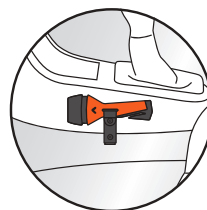

EASY FIX SYSTEM MIDDENCONSOLE

Met dit systeem is de veiligheidshamer eenvoudig te monteren aan weerszijden van de middenconsole. Roteer de kleine click-adapter voor optimale positionering. Het EASY FIX SYSTEM is ook te combineren met de PRO-adapter. Schroeven zijn niet nodig om dit systeem in de auto te bevestigen.

www.lifehammerproducts.com