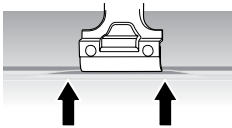

W (mm)	Z (mm)	W (inch)	Z (inch)
TOYOTA Corolla Spacio III, 5-dr MPV, 04-08	330	710	13	28
TOYOTA Corolla Verso III, 5-dr MPV, 04-08	330	710	13	28
TOYOTA Verso, 5-dr MPV, 09-	330	710	13	28

TOYOTA Corolla Spacio III, 5-dr MPV, 04-08

TOYOTA Corolla Verso III, 5-dr MPV, 04-08