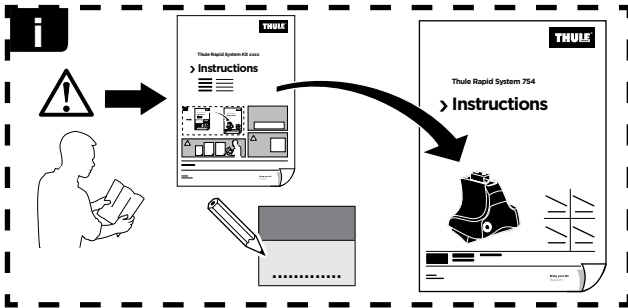

Thule Rapid System Kit 1353

> Instructions

TOYOTA Corolla Spacio III, 5-dr MPV, 04-08

TOYOTA Corolla Verso III, 5-dr MPV, 04-08

TOYOTA Verso, 5-dr MPV, 09-

ISO 11154-E

141353

C.20120525
519-1353-02