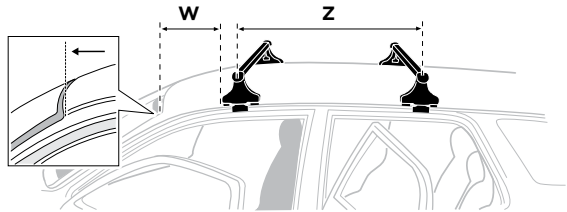

W (mm)	Z (mm)	W (inch)	Z (inch)
TOYOTA Corolla Spacio III, 5-dr MPV, 04-08	330	710	13	28
TOYOTA Corolla Verso III, 5-dr MPV, 04-08	330	710	13	28
TOYOTA Verso, 5-dr MPV, 09-	330	710	13	28

TOYOTA Corolla Spacio III, 5-dr MPV, 04-08

TOYOTA Corolla Verso III, 5-dr MPV, 04-08