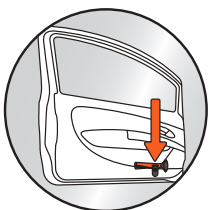

**Klemsysteem voor autodeur  
QUICK CLICK SYSTEM**

**Klemsysteem voor middenconsole  
EASY FIX SYSTEM**

**Bevestiging met schroeven  
PRO ADAPTER**

**QUICK CLICK SYSTEM  
AUTO DEUR**

Met dit systeem is de veiligheidshamer eenvoudig te monteren aan de binnenzijde van een autodeur. Roteer de kleine click-adapter voor optimale positionering. Het QUICK CLICK SYSTEM is ook te combineren met de Pro-adapter. Schroeven zijn niet nodig om dit systeem in de auto te bevestigen.

**EASY FIX SYSTEM  
MIDDENCONSOLE**

Met dit systeem is de veiligheidshamer eenvoudig te monteren aan weerszijden van de middenconsole. Roteer de kleine click-adapter voor optimale positionering. Het EASY FIX SYSTEM is ook te combineren met de PRO-adapter. Schroeven zijn niet nodig om dit systeem in de auto te bevestigen.