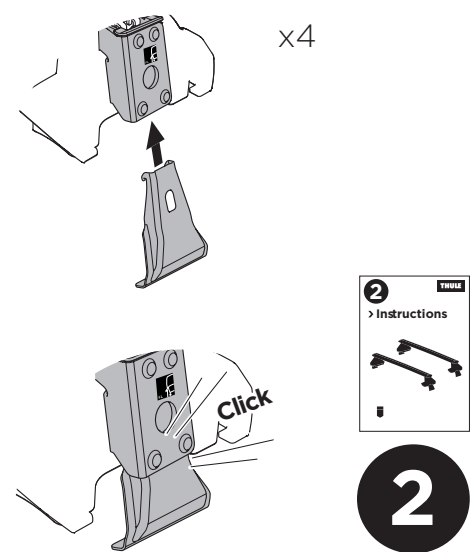

1

Kit 5024

AUDI A1, 5-dr Hatchback, 12-18

ISO 11154-E

1 KIT + FOOT PACK 2

2

3

| | | | | | |
|---------------------------------------|--------------------|---------------|-----------------|--------------------------|-----------------------|
| THULE WingBar Evo | THULE WingBar Edge | THULE WingBar | THULE SquareBar | Evo X (scale) | Edge X (scale) |
| AUDI A1, 5-dr Hatchback, 12-18 | | | | 35 | I |
| THULE ProBar | THULE SlideBar | | | | X (mm/inch) |
| AUDI A1, 5-dr Hatchback, 12-18 | | | | 1001 mm / 39 3/8" | |

| | | | | | |
|---------------------------------------|--------------------|---------------|-----------------|-------------------------|-----------------------|
| THULE WingBar Evo | THULE WingBar Edge | THULE WingBar | THULE SquareBar | Evo Y (scale) | Edge Y (scale) |
| AUDI A1, 5-dr Hatchback, 12-18 | | | | 33,5 | L |
| THULE ProBar | THULE SlideBar | | | | Y (mm/inch) |
| AUDI A1, 5-dr Hatchback, 12-18 | | | | 986 mm / 38 7/8" | |

| | W (mm/inch) | Z (mm/inch) |
|---------------------------------------|-------------------------|------------------------|
| AUDI A1, 5-dr Hatchback, 12-18 | 700 mm / 27 1/2" | 200 mm / 7 7/8" |