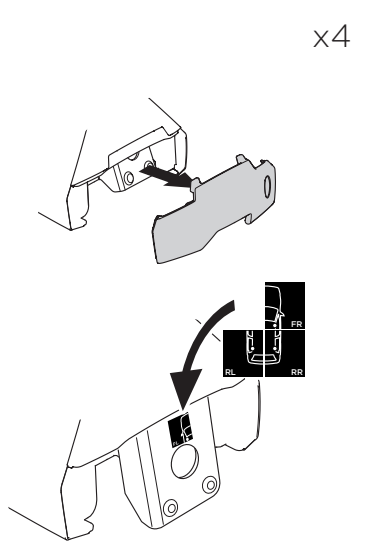

1

Kit 5024

AUDI A1, 5-dr Hatchback, 12-18

ISO 11154-E

1 KIT + FOOT PACK 2

2

3

| | | | | | |
|---------------------------------------|--------------------|---------------|-----------------|--------------------------|-----------------------|
| THULE WingBar Evo | THULE WingBar Edge | THULE WingBar | THULE SquareBar | Evo X (scale) | Edge X (scale) |
| AUDI A1, 5-dr Hatchback, 12-18 | | | | 35 | I |
| THULE ProBar | THULE SlideBar | | | | X (mm/inch) |
| AUDI A1, 5-dr Hatchback, 12-18 | | | | 1001 mm / 39 3/8" | |

| | | | | | |
|---------------------------------------|--------------------|---------------|-----------------|-------------------------|-----------------------|
| THULE WingBar Evo | THULE WingBar Edge | THULE WingBar | THULE SquareBar | Evo Y (scale) | Edge Y (scale) |
| AUDI A1, 5-dr Hatchback, 12-18 | | | | 33,5 | L |
| THULE ProBar | THULE SlideBar | | | | Y (mm/inch) |
| AUDI A1, 5-dr Hatchback, 12-18 | | | | 986 mm / 38 7/8" | |

| | W (mm/inch) | Z (mm/inch) |
|---------------------------------------|-------------------------|------------------------|
| AUDI A1, 5-dr Hatchback, 12-18 | 700 mm / 27 1/2" | 200 mm / 7 7/8" |