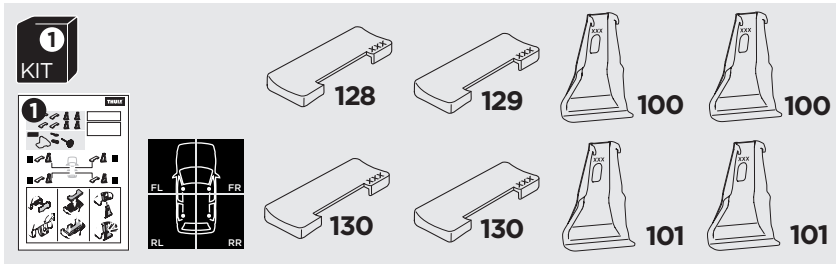

1

Kit 5024

AUDI A1, 5-dr Hatchback, 12-18

ISO 11154-E

1 KIT + FOOT PACK 2

2

3

| | | | | | |
|---------------------------------------|--------------------|---------------|-----------------|--------------------------|-----------------------|
| THULE WingBar Evo | THULE WingBar Edge | THULE WingBar | THULE SquareBar | Evo X (scale) | Edge X (scale) |
| AUDI A1, 5-dr Hatchback, 12-18 | | | | 35 | I |
| THULE ProBar | THULE SlideBar | | | | X (mm/inch) |
| AUDI A1, 5-dr Hatchback, 12-18 | | | | 1001 mm / 39 3/8" | |

| | | | | | |
|---------------------------------------|--------------------|---------------|-----------------|-------------------------|-----------------------|
| THULE WingBar Evo | THULE WingBar Edge | THULE WingBar | THULE SquareBar | Evo Y (scale) | Edge Y (scale) |
| AUDI A1, 5-dr Hatchback, 12-18 | | | | 33,5 | L |
| THULE ProBar | THULE SlideBar | | | | Y (mm/inch) |
| AUDI A1, 5-dr Hatchback, 12-18 | | | | 986 mm / 38 7/8" | |

| | W (mm/inch) | Z (mm/inch) |
|---------------------------------------|-------------------------|------------------------|
| AUDI A1, 5-dr Hatchback, 12-18 | 700 mm / 27 1/2" | 200 mm / 7 7/8" |