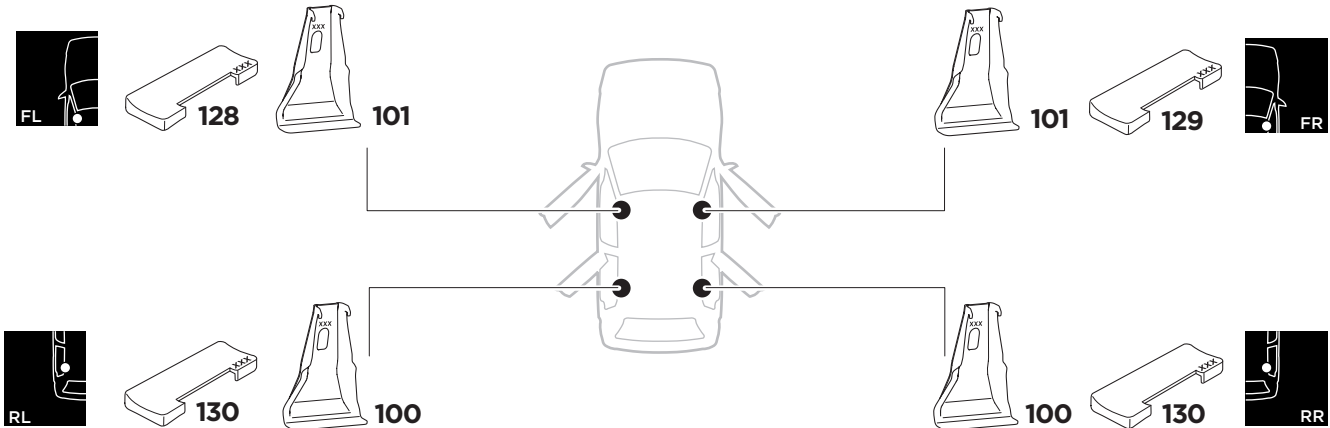

1

Kit 5024

AUDI A1, 5-dr Hatchback, 12-18

ISO 11154-E

1 KIT + FOOT PACK 2

2

3

| | | | | | |
|---------------------------------------|--------------------|---------------|-----------------|--------------------------|-----------------------|
| THULE WingBar Evo | THULE WingBar Edge | THULE WingBar | THULE SquareBar | Evo X (scale) | Edge X (scale) |
| AUDI A1, 5-dr Hatchback, 12-18 | | | | 35 | I |
| THULE ProBar | THULE SlideBar | | | | X (mm/inch) |
| AUDI A1, 5-dr Hatchback, 12-18 | | | | 1001 mm / 39 3/8" | |

| | | | | | |
|---------------------------------------|--------------------|---------------|-----------------|-------------------------|-----------------------|
| THULE WingBar Evo | THULE WingBar Edge | THULE WingBar | THULE SquareBar | Evo Y (scale) | Edge Y (scale) |
| AUDI A1, 5-dr Hatchback, 12-18 | | | | 33,5 | L |
| THULE ProBar | THULE SlideBar | | | | Y (mm/inch) |
| AUDI A1, 5-dr Hatchback, 12-18 | | | | 986 mm / 38 7/8" | |

| | W (mm/inch) | Z (mm/inch) |
|---------------------------------------|-------------------------|------------------------|
| AUDI A1, 5-dr Hatchback, 12-18 | 700 mm / 27 1/2" | 200 mm / 7 7/8" |