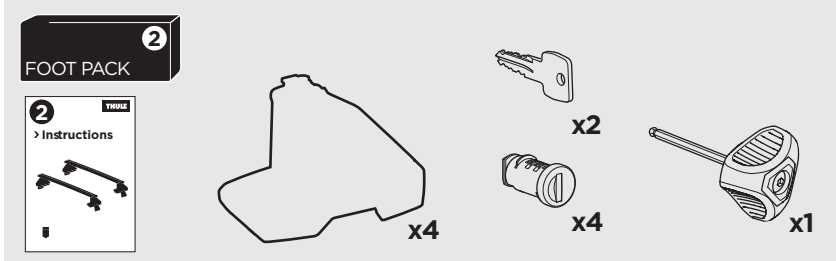

1

Kit 5024

AUDI A1, 5-dr Hatchback, 12-18

ISO 11154-E

1 KIT + FOOT PACK 2

2

3

| | | | | | |
|---------------------------------------|--------------------|---------------|-----------------|--------------------------|-----------------------|
| THULE WingBar Evo | THULE WingBar Edge | THULE WingBar | THULE SquareBar | Evo X (scale) | Edge X (scale) |
| AUDI A1, 5-dr Hatchback, 12-18 | | | | 35 | I |
| THULE ProBar | THULE SlideBar | | | | X (mm/inch) |
| AUDI A1, 5-dr Hatchback, 12-18 | | | | 1001 mm / 39 3/8" | |

| | | | | | |
|---------------------------------------|--------------------|---------------|-----------------|-------------------------|-----------------------|
| THULE WingBar Evo | THULE WingBar Edge | THULE WingBar | THULE SquareBar | Evo Y (scale) | Edge Y (scale) |
| AUDI A1, 5-dr Hatchback, 12-18 | | | | 33,5 | L |
| THULE ProBar | THULE SlideBar | | | | Y (mm/inch) |
| AUDI A1, 5-dr Hatchback, 12-18 | | | | 986 mm / 38 7/8" | |

| | W (mm/inch) | Z (mm/inch) |
|---------------------------------------|-------------------------|------------------------|
| AUDI A1, 5-dr Hatchback, 12-18 | 700 mm / 27 1/2" | 200 mm / 7 7/8" |