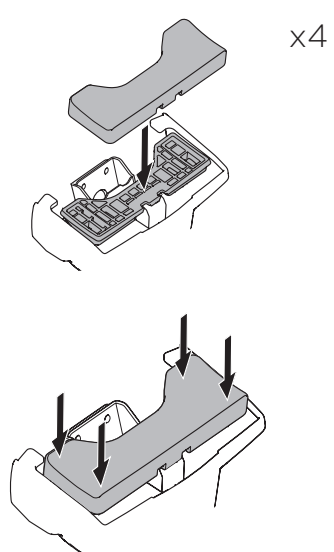

1

Kit 5024

AUDI A1, 5-dr Hatchback, 12-18

ISO 11154-E

1 KIT + FOOT PACK 2

2

3

| | | | | | |
|---------------------------------------|--------------------|---------------|-----------------|--------------------------|-----------------------|
| THULE WingBar Evo | THULE WingBar Edge | THULE WingBar | THULE SquareBar | Evo X (scale) | Edge X (scale) |
| AUDI A1, 5-dr Hatchback, 12-18 | | | | 35 | I |
| THULE ProBar | THULE SlideBar | | | | X (mm/inch) |
| AUDI A1, 5-dr Hatchback, 12-18 | | | | 1001 mm / 39 3/8" | |

| | | | | | |
|---------------------------------------|--------------------|---------------|-----------------|-------------------------|-----------------------|
| THULE WingBar Evo | THULE WingBar Edge | THULE WingBar | THULE SquareBar | Evo Y (scale) | Edge Y (scale) |
| AUDI A1, 5-dr Hatchback, 12-18 | | | | 33,5 | L |
| THULE ProBar | THULE SlideBar | | | | Y (mm/inch) |
| AUDI A1, 5-dr Hatchback, 12-18 | | | | 986 mm / 38 7/8" | |

| | W (mm/inch) | Z (mm/inch) |
|---------------------------------------|-------------------------|------------------------|
| AUDI A1, 5-dr Hatchback, 12-18 | 700 mm / 27 1/2" | 200 mm / 7 7/8" |